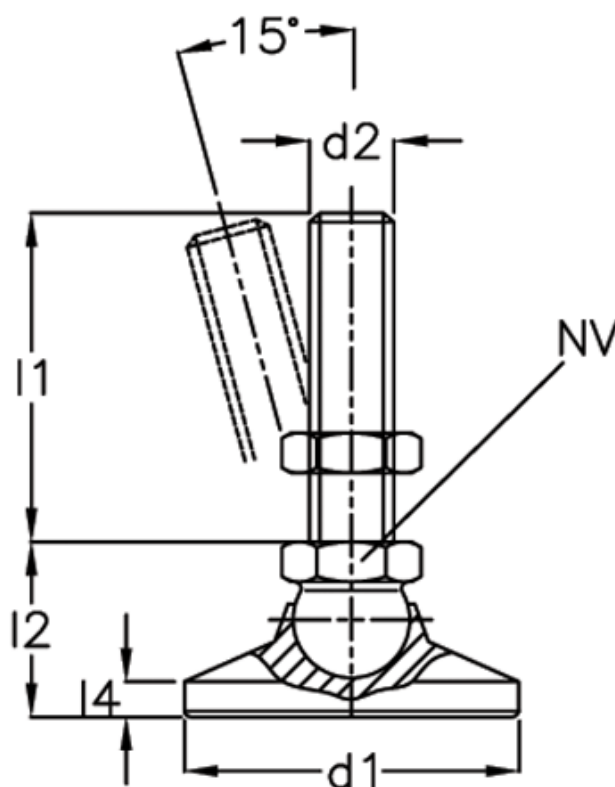

Varenummer: 20343660M1680KS  
Beskrivelse: E+G Justerfod  
GN 343.6-60-M16-80-KS

## Mål

A/F	= 24
d1	= 60
d2	= 16
l1	= 80
l2	= -
l4	= -
Statisk belastning (N)	= 30
Vægt i (g)	= 490